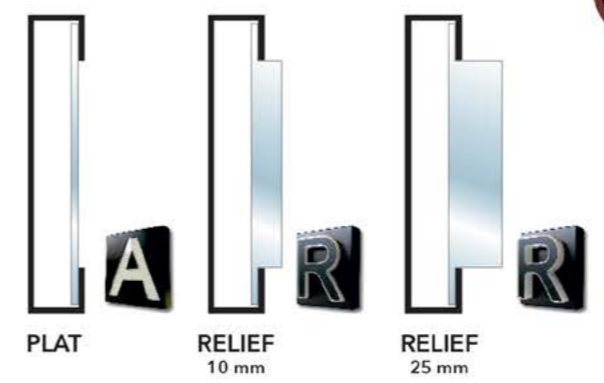

ENSEIGNE

CAISSON AJOURÉ

OPTION : Texte en saillie

LETTRES BOITIERS PMMA

- 2 OPTIONS :**
- Montage listel ou bord à bord
 - Chants opacifiés

LETTRES BLOC LED

LETTRES BOITIERS MÉTALLIQUES

LETTRES DÉCOUPÉES