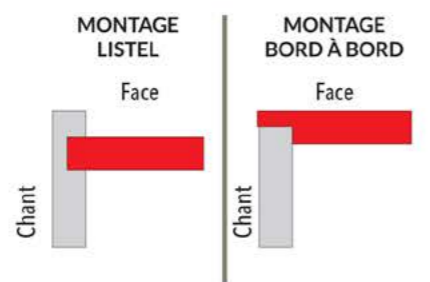

ENSEIGNE

CAISSON AJOURÉ

OPTION : Texte en saillie

LETTRES BOITIERS PMMA

- 2 OPTIONS :**
- Montage listel ou bord à bord
 - Chants opacifiés

LETTRES BLOC LED

LETTRES BOITIERS MÉTALLIQUES

LETTRES DÉCOUPÉES

LETTRES DÉCOUPÉES DIBOND®

ENSEIGNE PANNEAU

PLAQUE Dibond ou Dilite

OPTION : Rampe lumineuse

Dimensions disponibles : 1M, 2M et 3M

FAÇADE

SIGNALÉTIQUE EXTÉRIEURE

PANNEAU DE CHANTIER