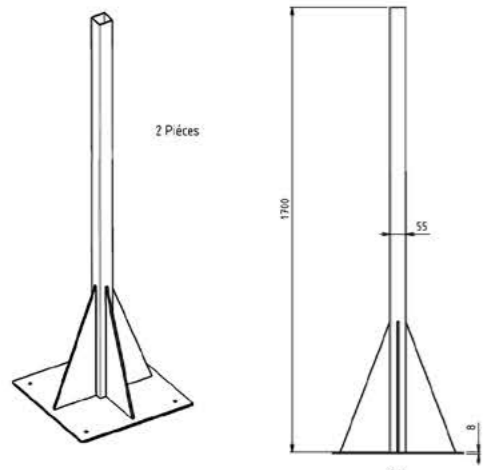

FABRICATION SUR MESURE

- Étude par notre atelier
- Conseils et solutions
- Pose par notre équipe