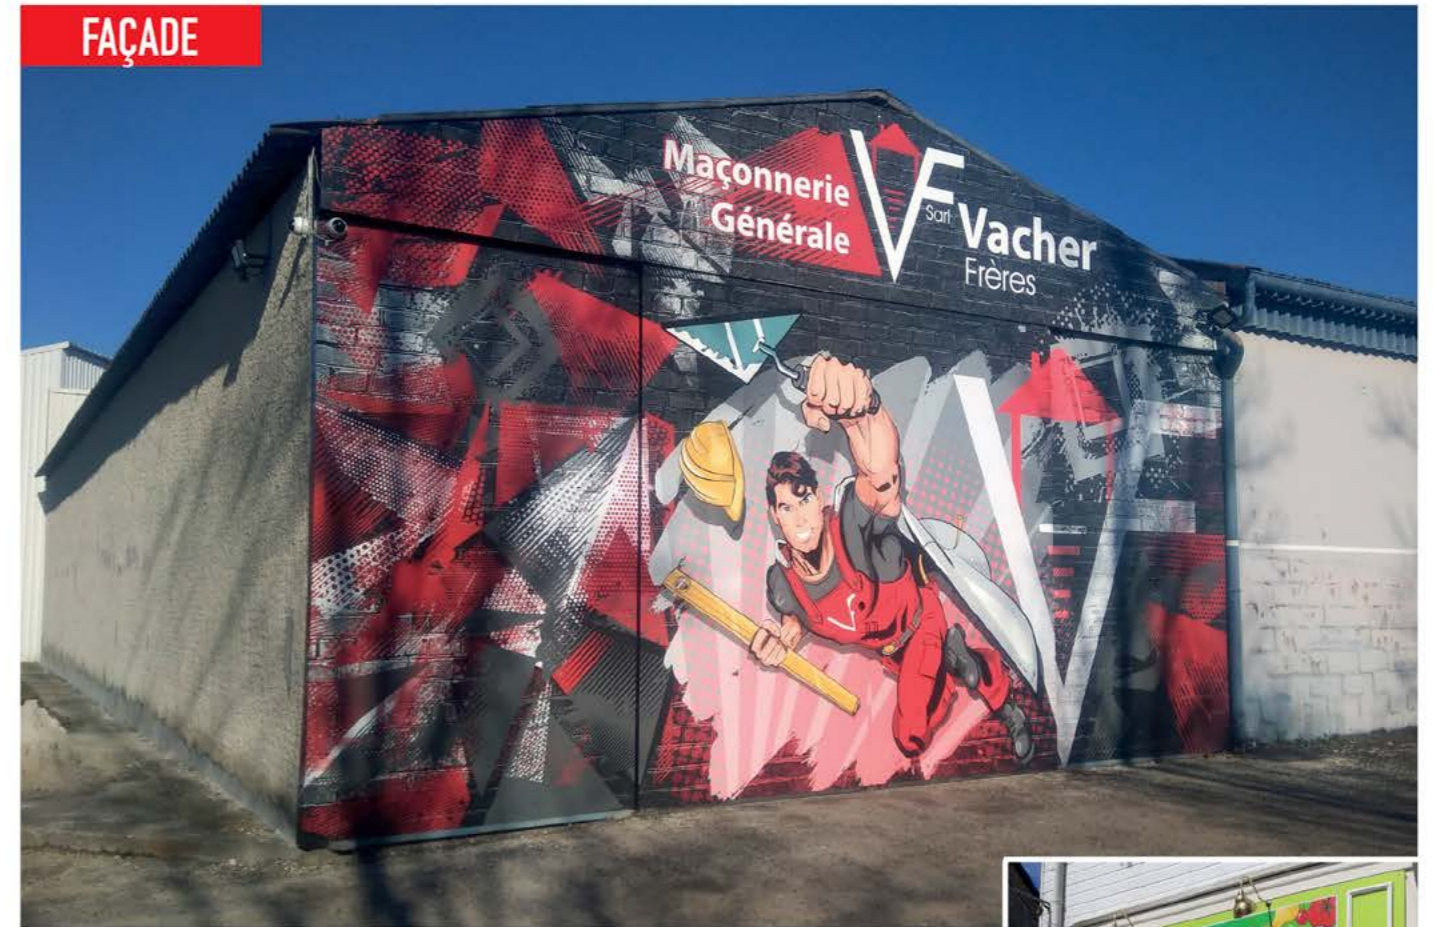

LETTRES DÉCOUPÉES DIBOND®

ENSEIGNE PANNEAU

PLAQUE Dibond ou Dilite

OPTION : Rampe lumineuse

Dimensions disponibles : 1M, 2M et 3M

FAÇADE

SIGNALÉTIQUE EXTÉRIEURE

PANNEAU DE CHANTIER